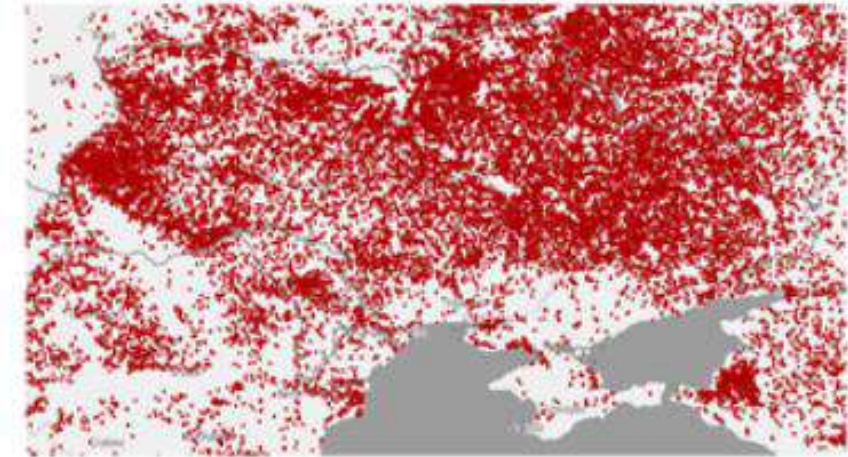

БЕРЕЗНЕВІ ПОЖЕЖІ В УКРАЇНІ

Червоні точки показують виявлені супутником джерела вогню та теплові аномалії. Позначені не площі, а лише місця пожеж

Джерело: NASA/NOAA Suomi-National Polar orbiting Partnership (SNPP) satellite

TEXTY.ORG.UA

2012

2013

2014

2015

2016

2017

2018

2019

2020

Статистика теплових аномалій (пожеж) за березень 2012-2020 рр.