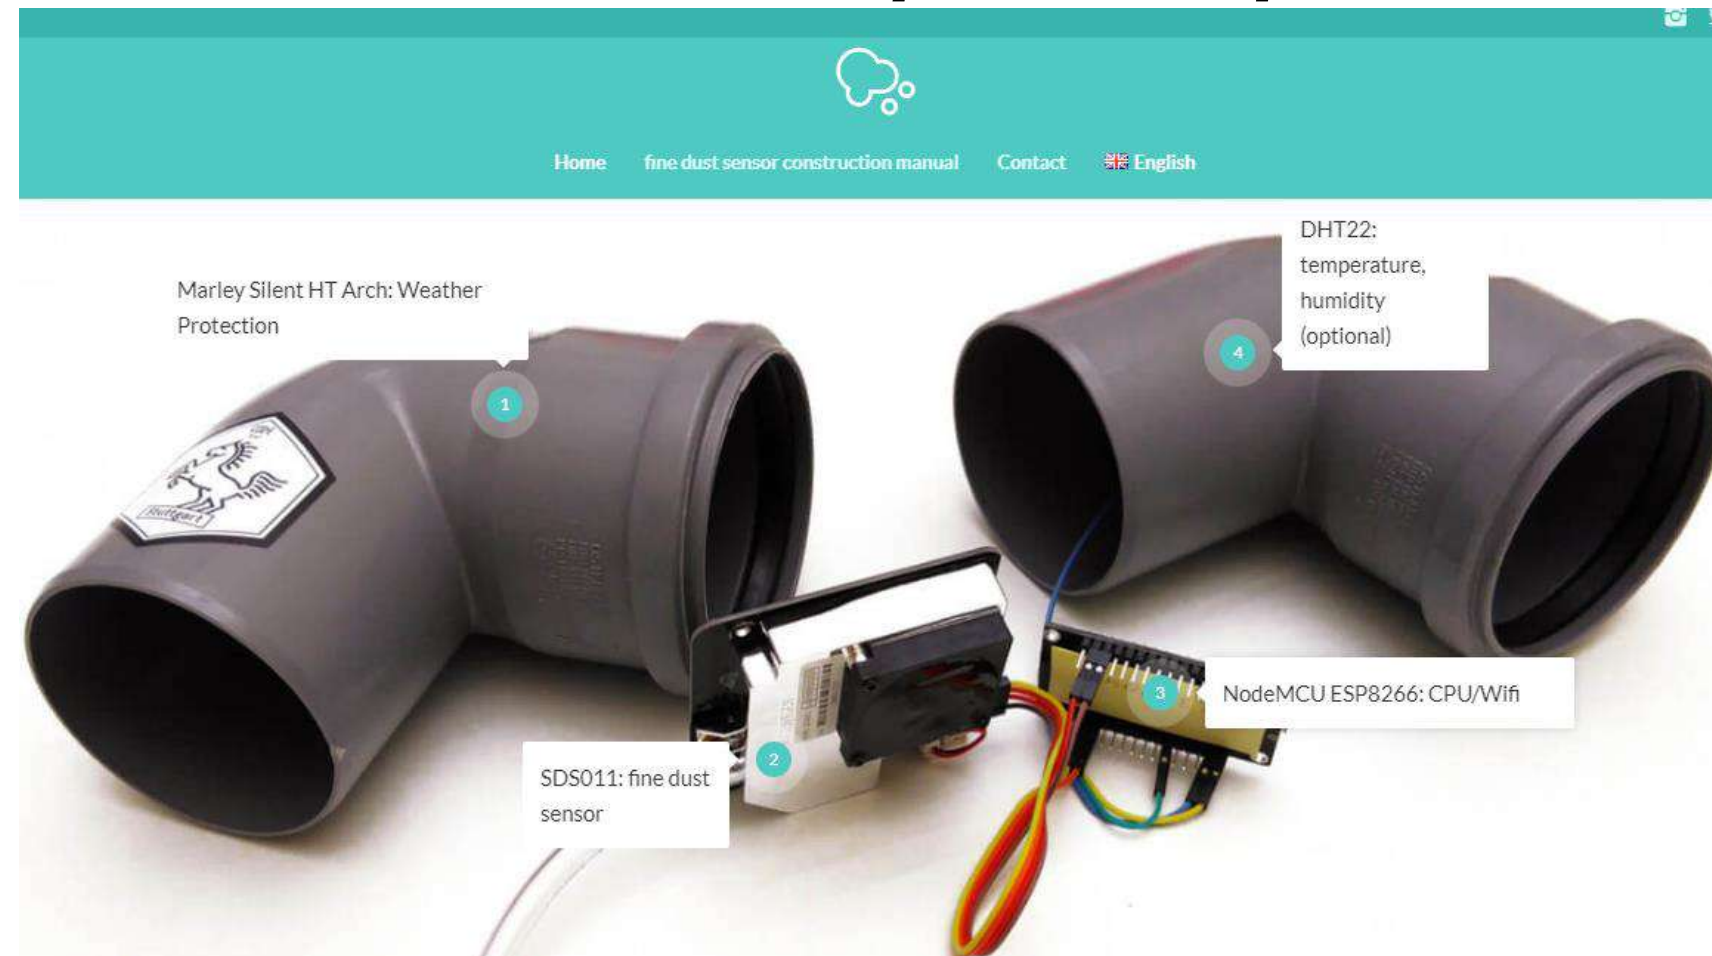

2019

2020

**Статистика теплових аномалій (пожеж) за березень 2012-2020 рр.**

**Пост спостережень  
за станом забруднення АП  
Львів, пл. Соборна**

**Дані спостережень онлайн за  
посиланням – <http://zelenemisto.info/>**

**Перша міська автоматизована станція  
моніторингу якості повітря у Львові  
(вул. Пластова 13)**

# Прилади для моніторингу забруднення повітря різних громадських ініціатив

***Станція для моніторингу якості атмосферного повітря  
методом LIDAR (Рига, Латвія)***